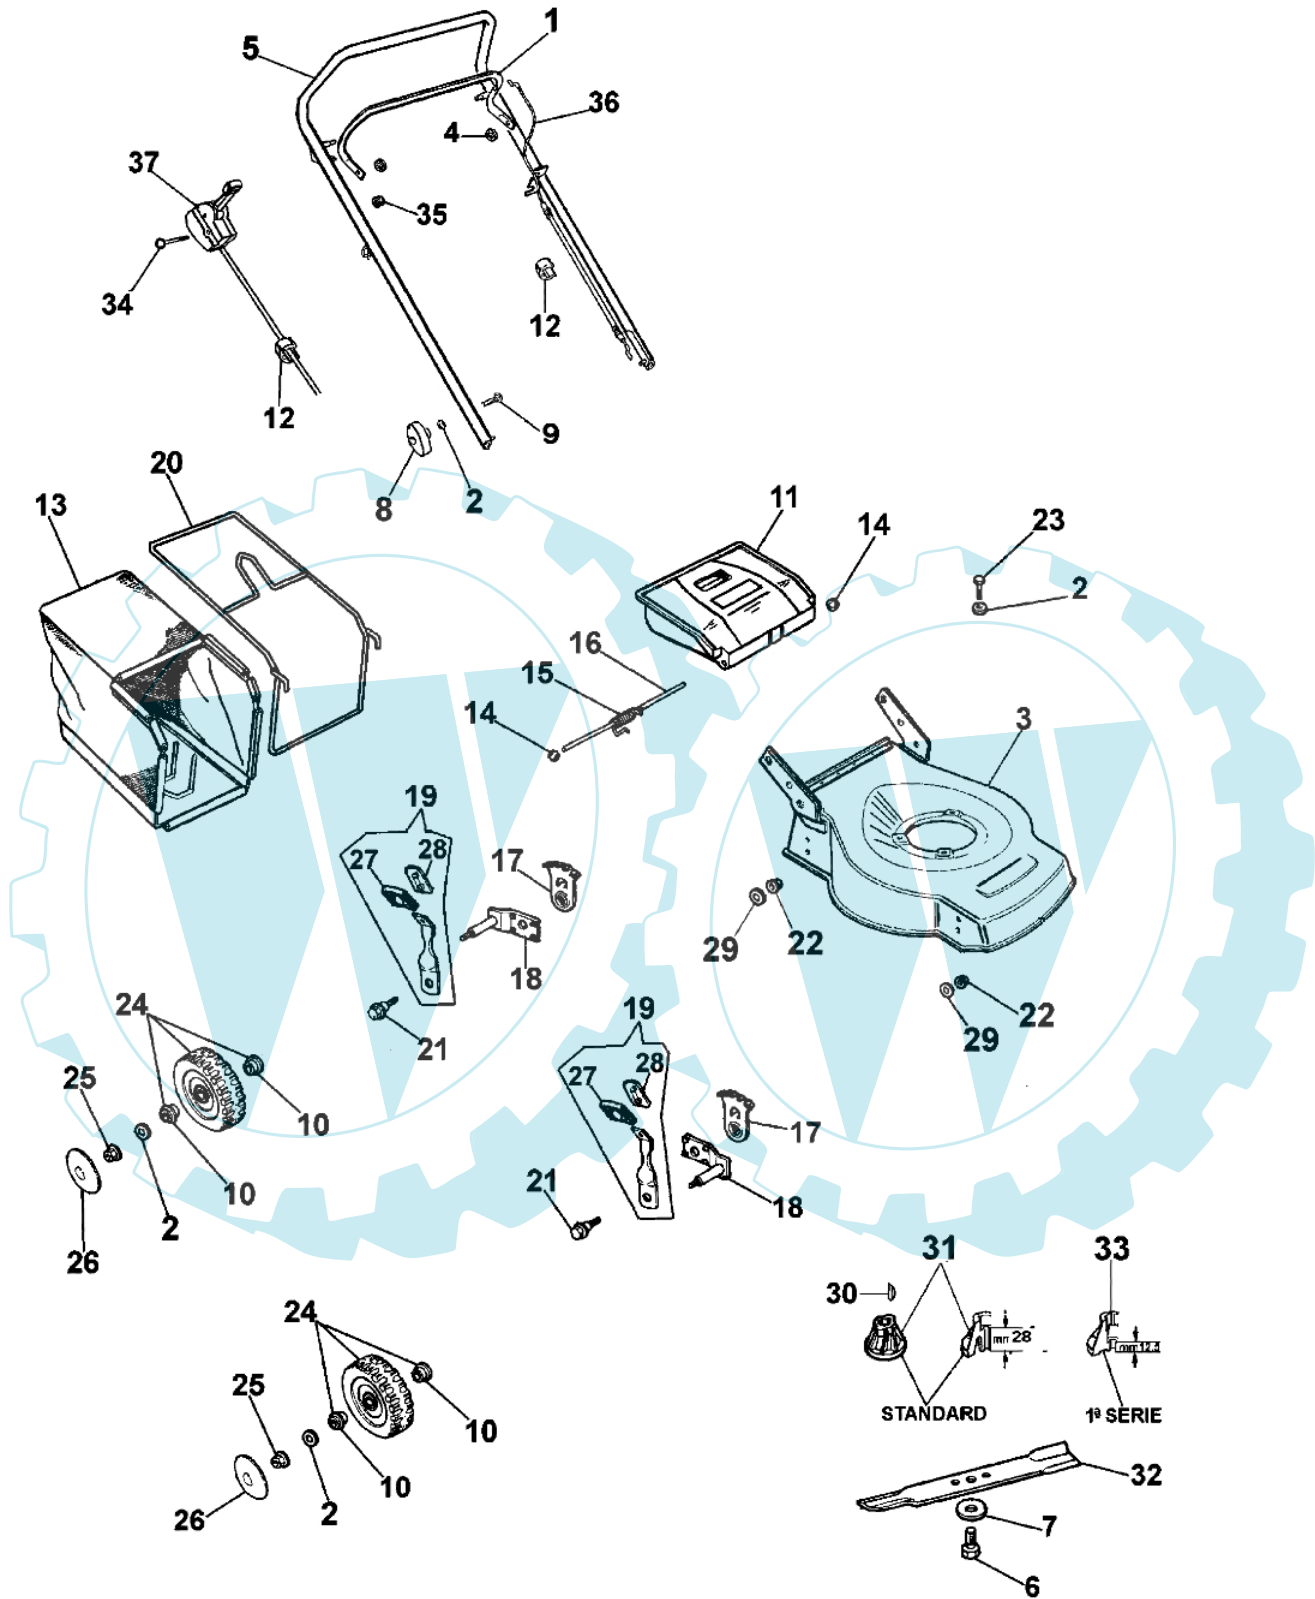

G 47 Q - Komplett ersatzteilzeichnung

Bild Nr.	Anz.	Teilenummer	Beschreibung	Technische Nachricht
1		66060106	Hebel	
2		3916008R	Scheibe	
3		66030251B	Gehäuse	
4		3045033R	Sicherungsring	
5		66060104A	Handgriff	
6		3906150	Schraube	
7		66060384R	Scheibe	
8		4119013A	Knopf	
9		3910013	Schraube	
10		66030081	Lager	
11		66030002	Deckel	
12		66060231	Schelle	
13		66030174	Korbnetz	
14		3045034R	Scheibe	
15		66030019	Feder	
16		66030247	Stift	
17		66030013	Zahnbogen	
18		66030045	Halter	
19		66030014	Hebel	
20		66030006	Rahmen	
21		66030015A	Stift	
22		3914010	Mutter	
23		322000001	Schraube	
24		66030077	Rad	
25		3933032	Mutter	
26		66030079	Raddeckel	
27		66030200	Knopf	
28		66020028	Deckel	
29		66030012	Scheibe	
30		8202126R	Keil	
31		66030003A	Nabe	
32		66110221R	Blatt	
33		66030089	Deckel	
34		3910019	Schraube	
35		3914006R	Mutter	
36		66060108R	Kabelbremsemotor 1183mm	
37		66060077AR	Gashebel	